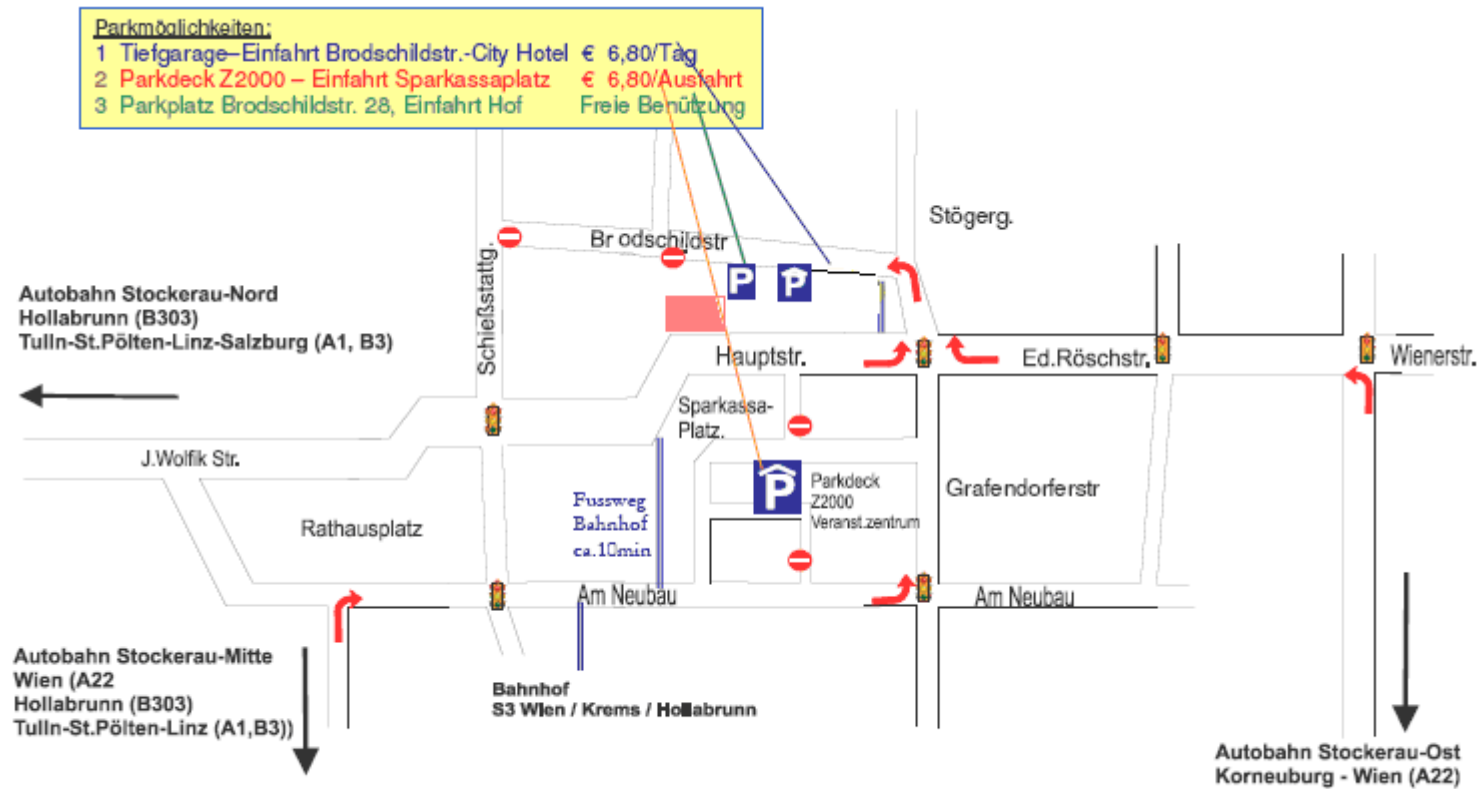

von Mödling:

- Fahren Sie Richtung Perchtoldsdorf/ Wien Liesing
- Biegen Sie in die Feldstraße ein
- Biegen Sie bei der ersten Gelegenheit rechts ab
- Sie befinden sich nun am campus 21/ Liebermannstraße
- Fahren Sie gerade aus über den Kreisverkehr
- Die zweite Einfahrt links führt Sie direkt auf den IGEL Parkplatz

von Wien:

- A21 Außenringautobahn/ Abfahrt campus 21
- Sie gelangen direkt in einen Kreisverkehr
- Nehmen Sie die dritte Ausfahrt im Kreisverkehr
- Die zweite Einfahrt links führt Sie direkt auf den IGEL Parkplatz

Eingang A03 - mit dem Lift zur Rezeption im 6. Stock

Best Western Hotel Drei Königshof Hauptstraße 29-31, 2000 Stockerau

Unser Hotel liegt direkt im Stadtzentrum von Stockerau zwischen Sparkassaplatz und Kirche an der Ecke Hauptstraße - Schillerstraße.

Parkplätze sind in der hoteleigenen Tiefgarage sowie im nahe gelegenen öffentlichen Parkdeck Z2000 (100 m) vorhanden. Wir weisen darauf hin, dass das Parken wochentags von 8 bis 18 Uhr und samstags von 8 bis 12 Uhr, im Zentrum von Stockerau gebührenpflichtig ist - € 0,50 / ½ Stunde.