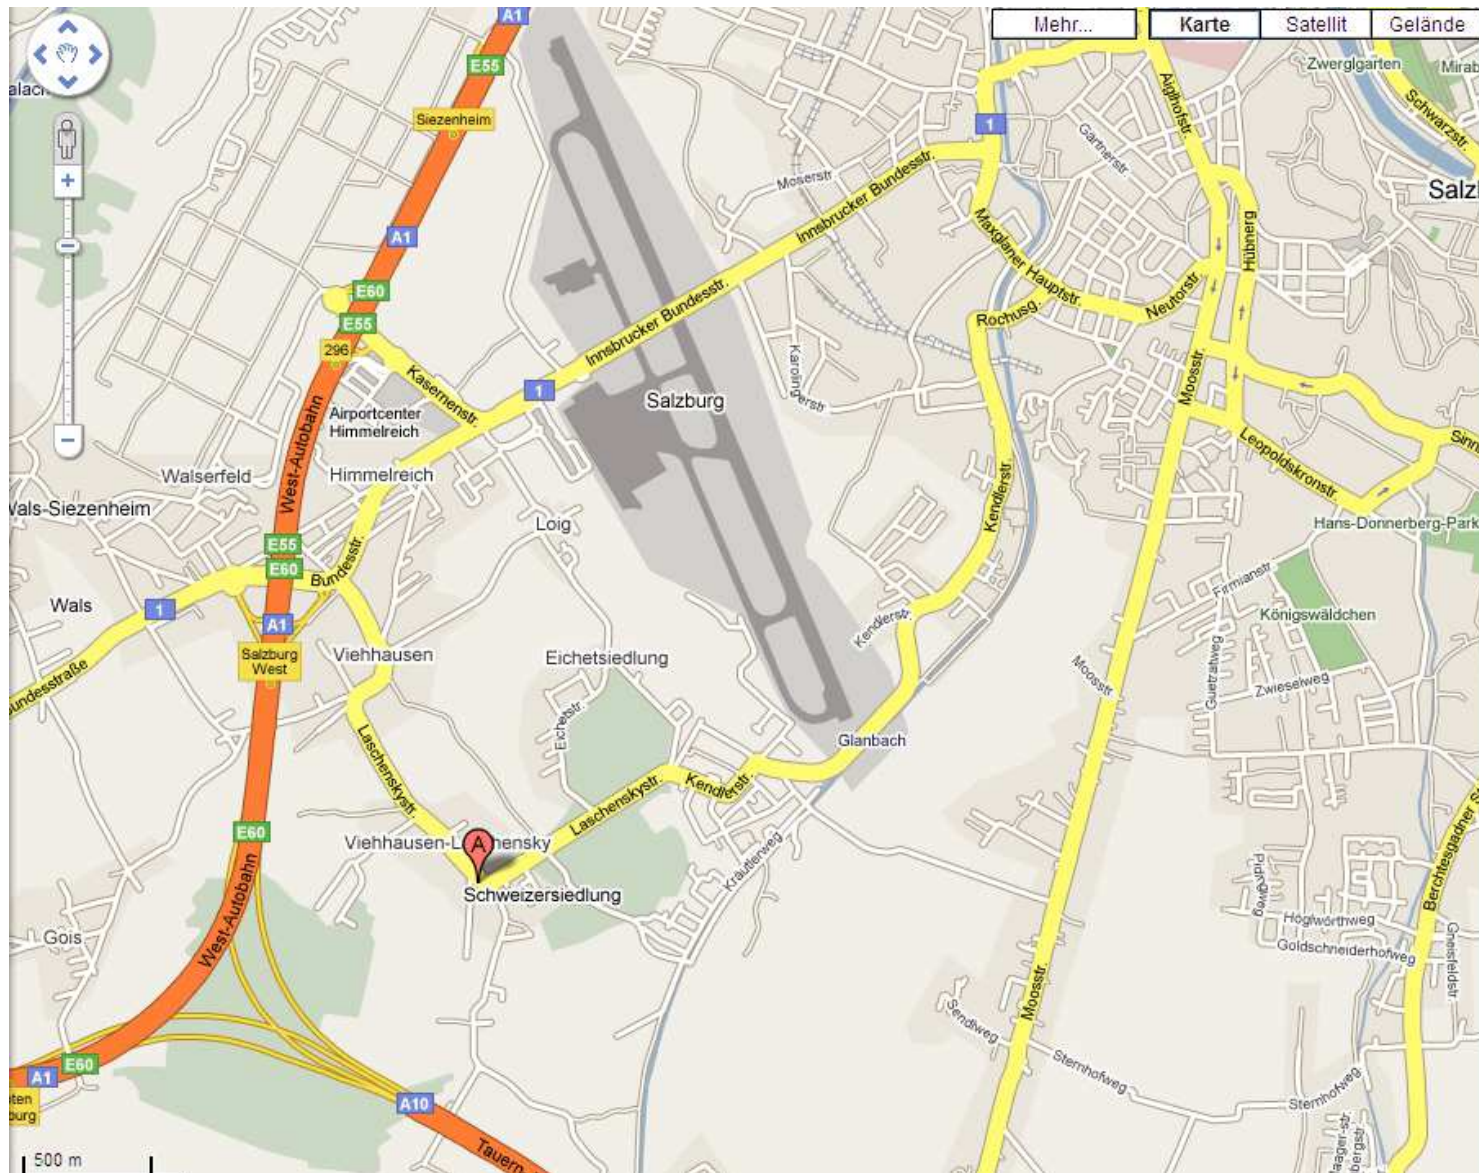

Laschenskyhof WALS

Josef-Hauthaler-Straße 2, 5071 Wals

Wegbeschreibungen direkt auf der Hotelhomepage: [Wegbeschreibung mit Bildern - Anreise - Hotel Restaurant Laschenskyhof](#)